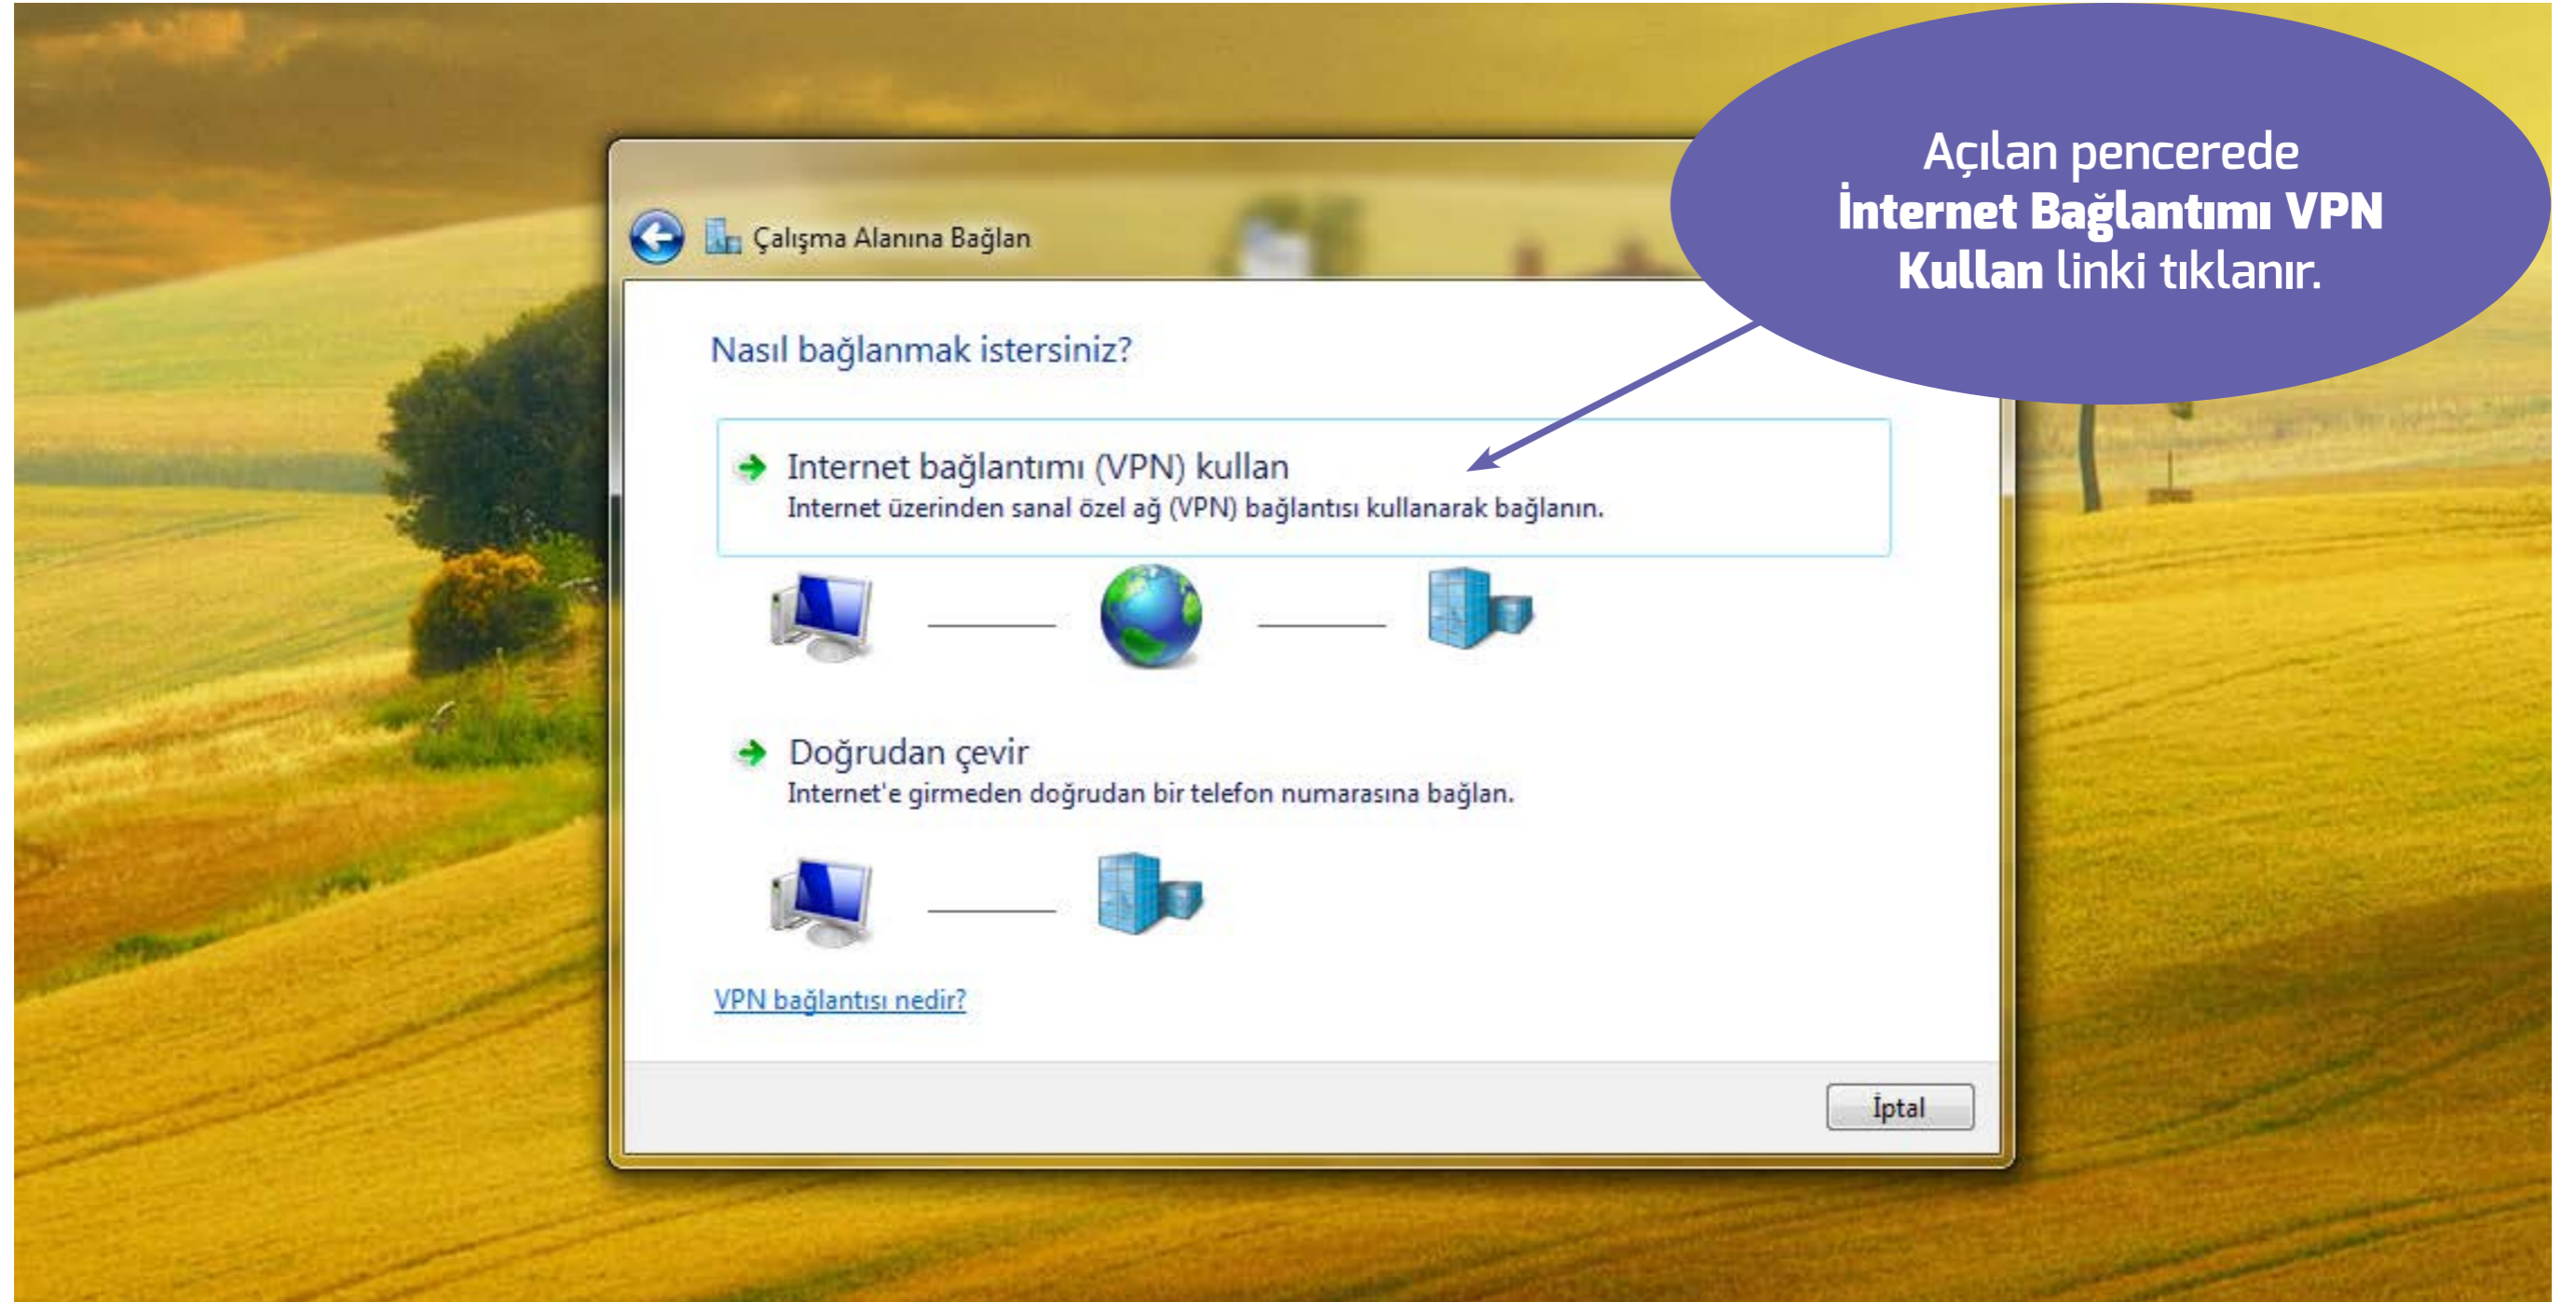

VPN Sunucusuna Nasıl Erişilir?