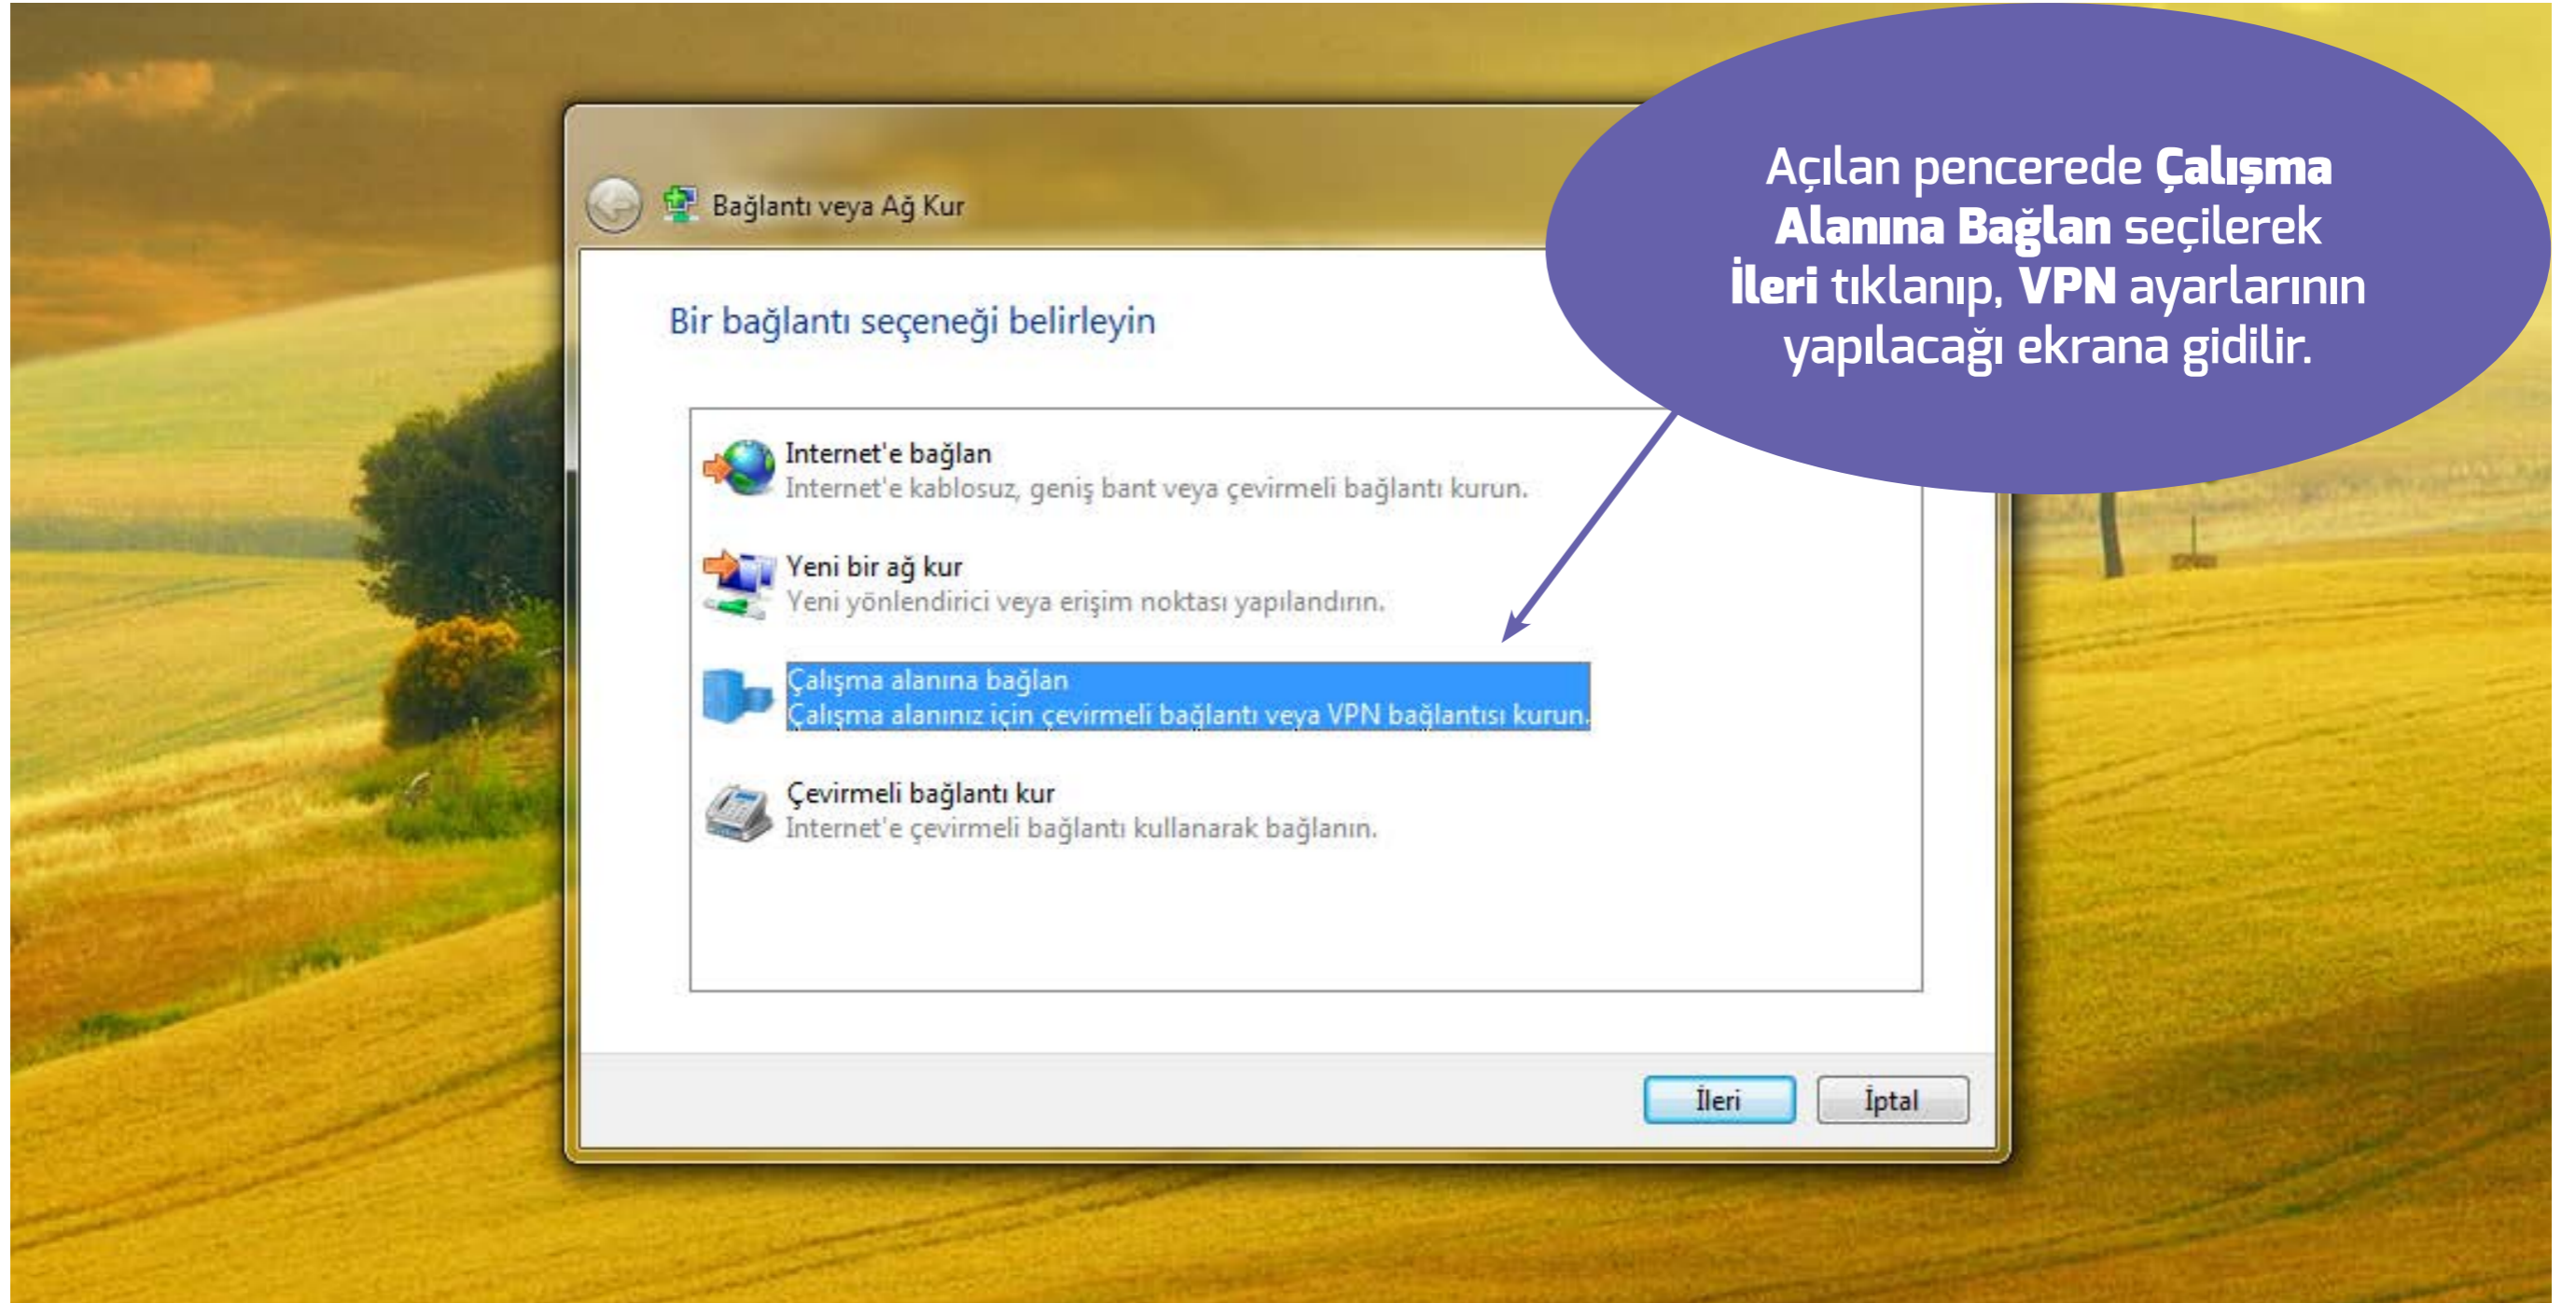

VPN Sunucusuna Nasıl Erişilir?