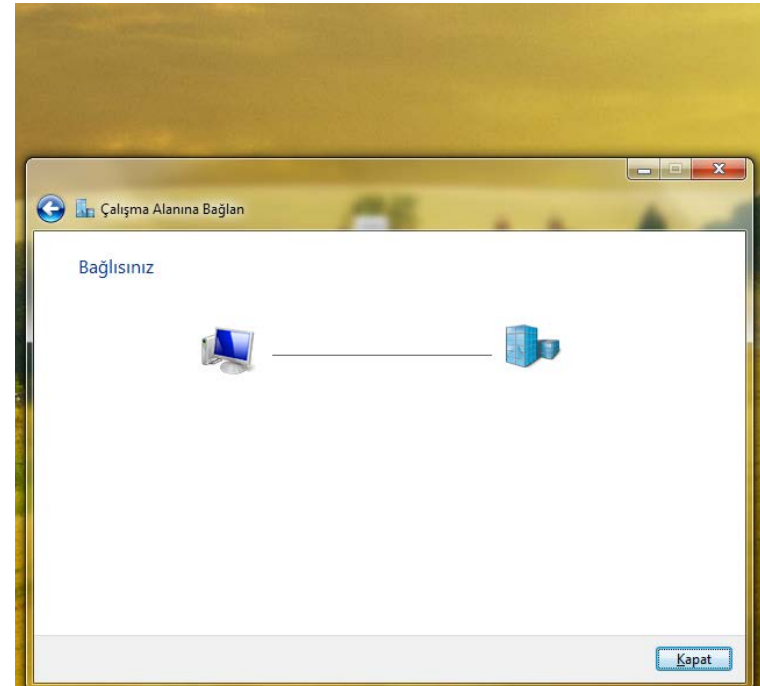

Bağlantı sağlandı.
Ağ bağlantılarım kısmına gidiniz.