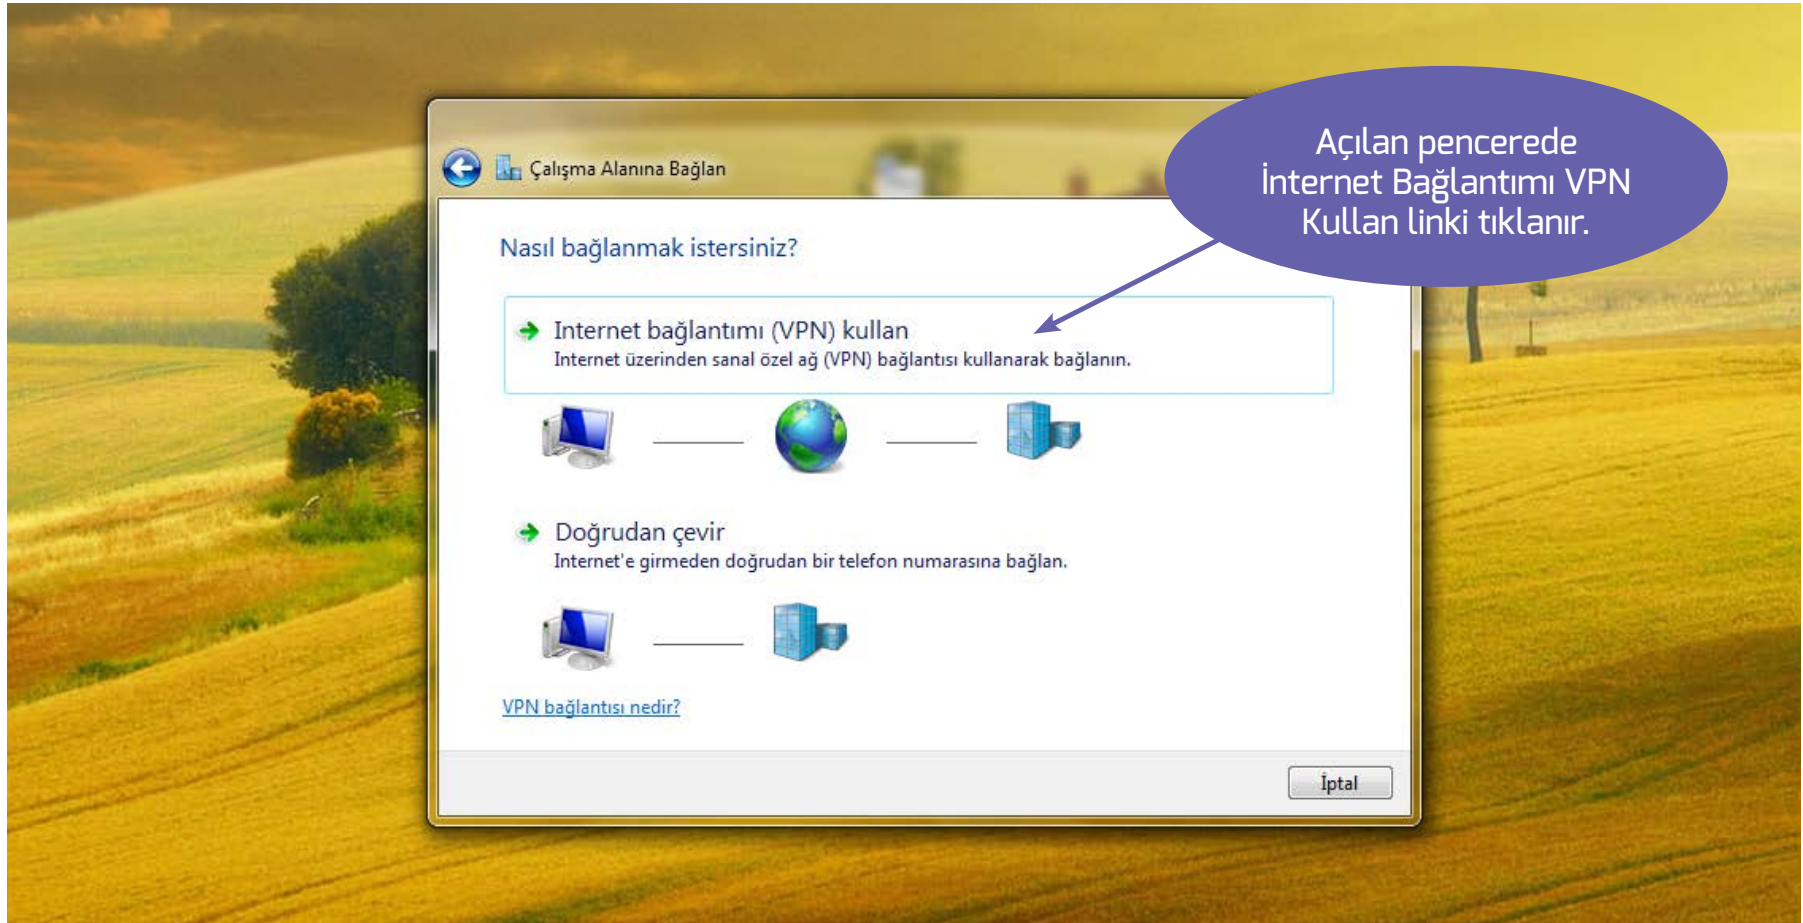

Yeni bağlantı veya ağ kurun

Kablosuz, geniş bant, çevirmeli, geçici veya VPN bağlantısı kurun ya da bir yönlendirici ya da erişim noktası ayarlayın.

Bir ağa bağlanın

Kablosuz, kablolu, çevirmeli veya VPN ağ bağlantısı kurun veya yeniden bağlanın.

Bağlantı için Denetim Masası Ağ ve İnternet / Ağ ve Paylaşım Merkezi açılarak Yeni Bağlantı veya Ağ Kurun linki tıklanır.

VPN Sunucusuna Nasıl Erişilir?

VPN Sunucusuna Nasıl Erişilir?

VPN Sunucusuna Nasıl Erişilir?