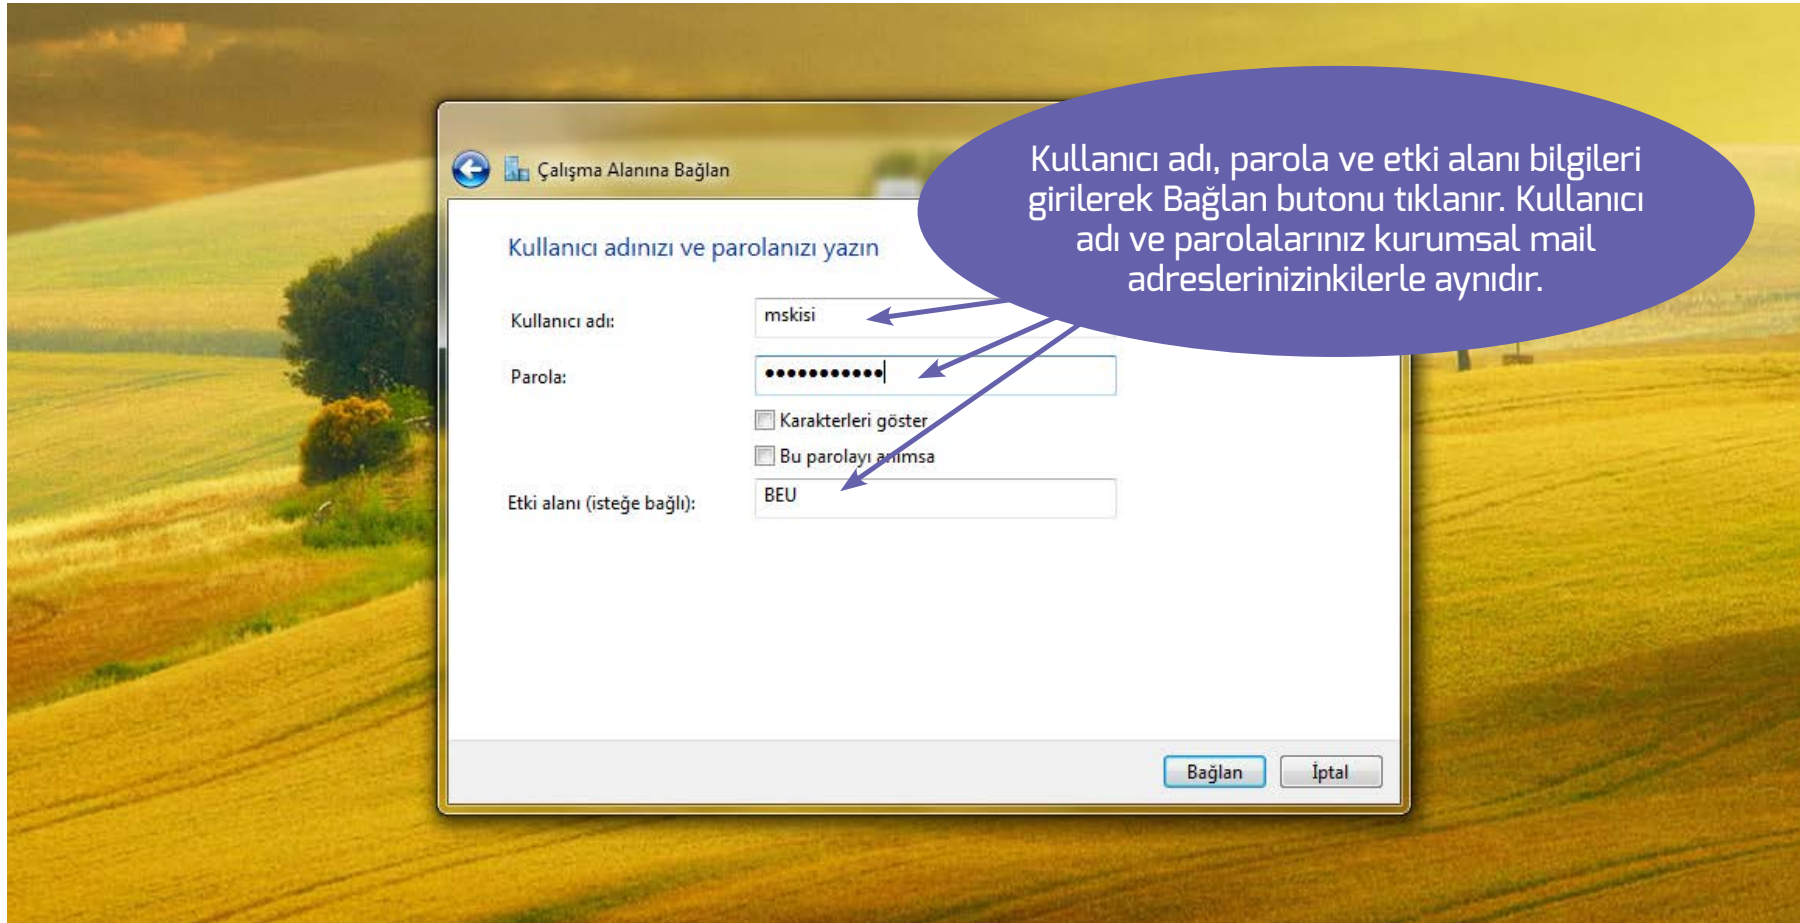

VPN Sunucusuna Nasıl Erişilir?