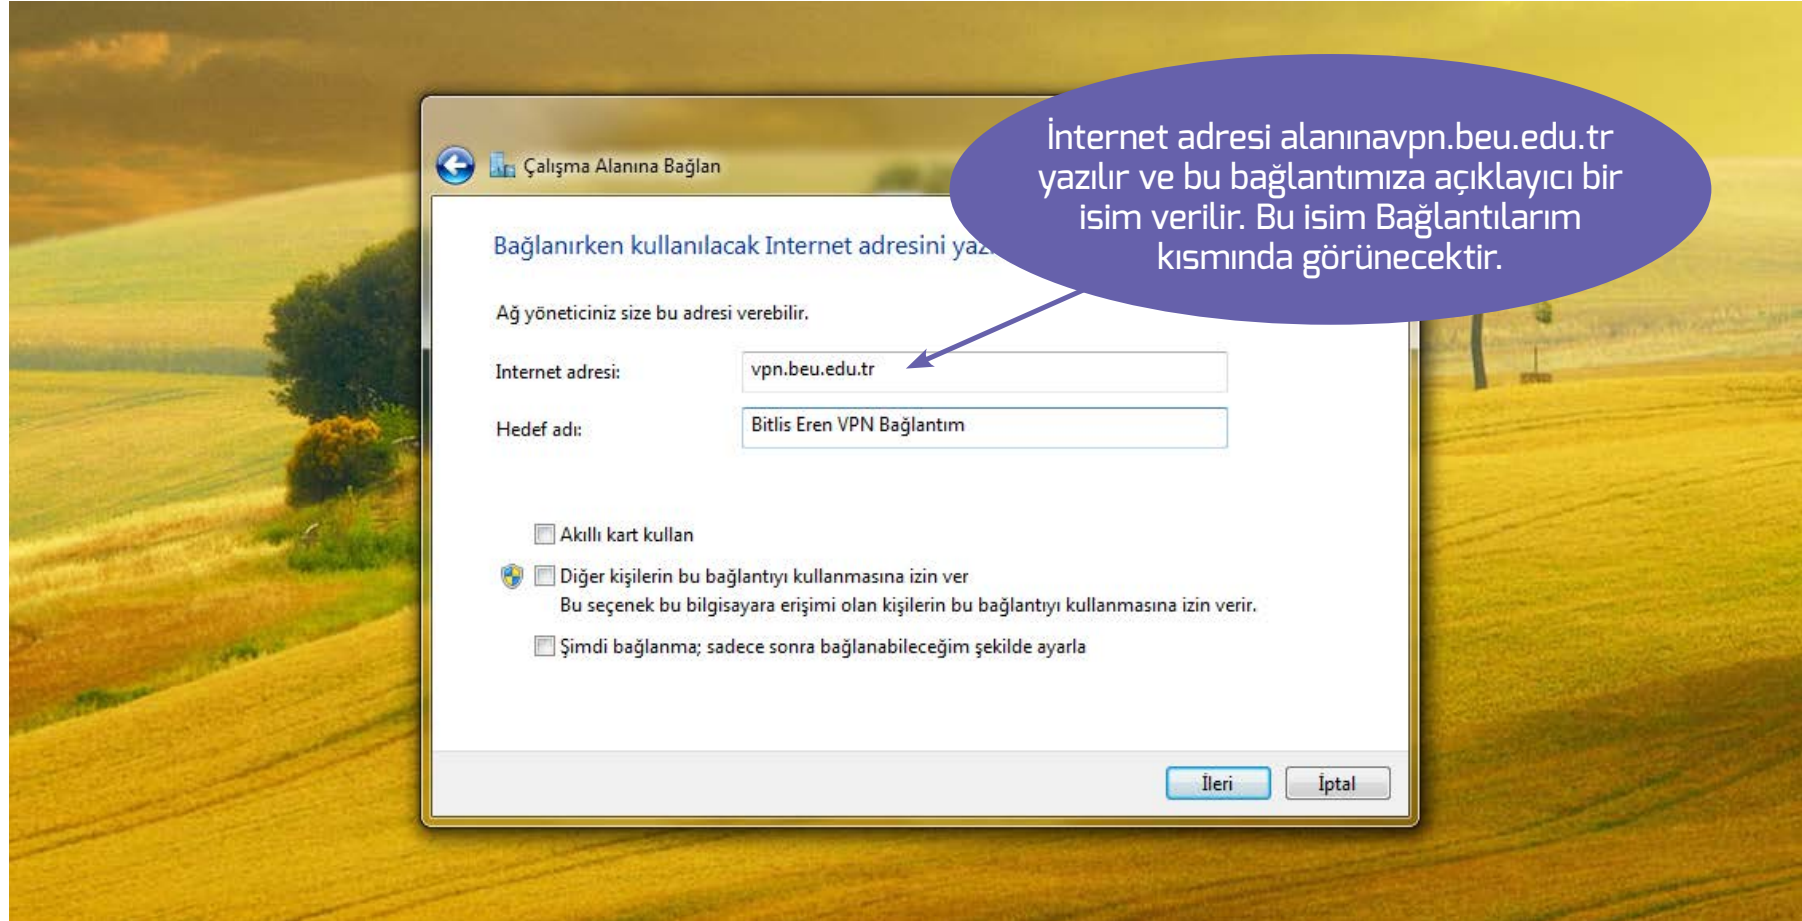

Bağlantı için Denetim Masası Ağ ve İnternet / Ağ ve Paylaşım Merkezi açılarak Yeni Bağlantı veya Ağ Kurun linki tıklanır.

VPN Sunucusuna Nasıl Erişilir?

VPN Sunucusuna Nasıl Erişilir?

VPN Sunucusuna Nasıl Erişilir?