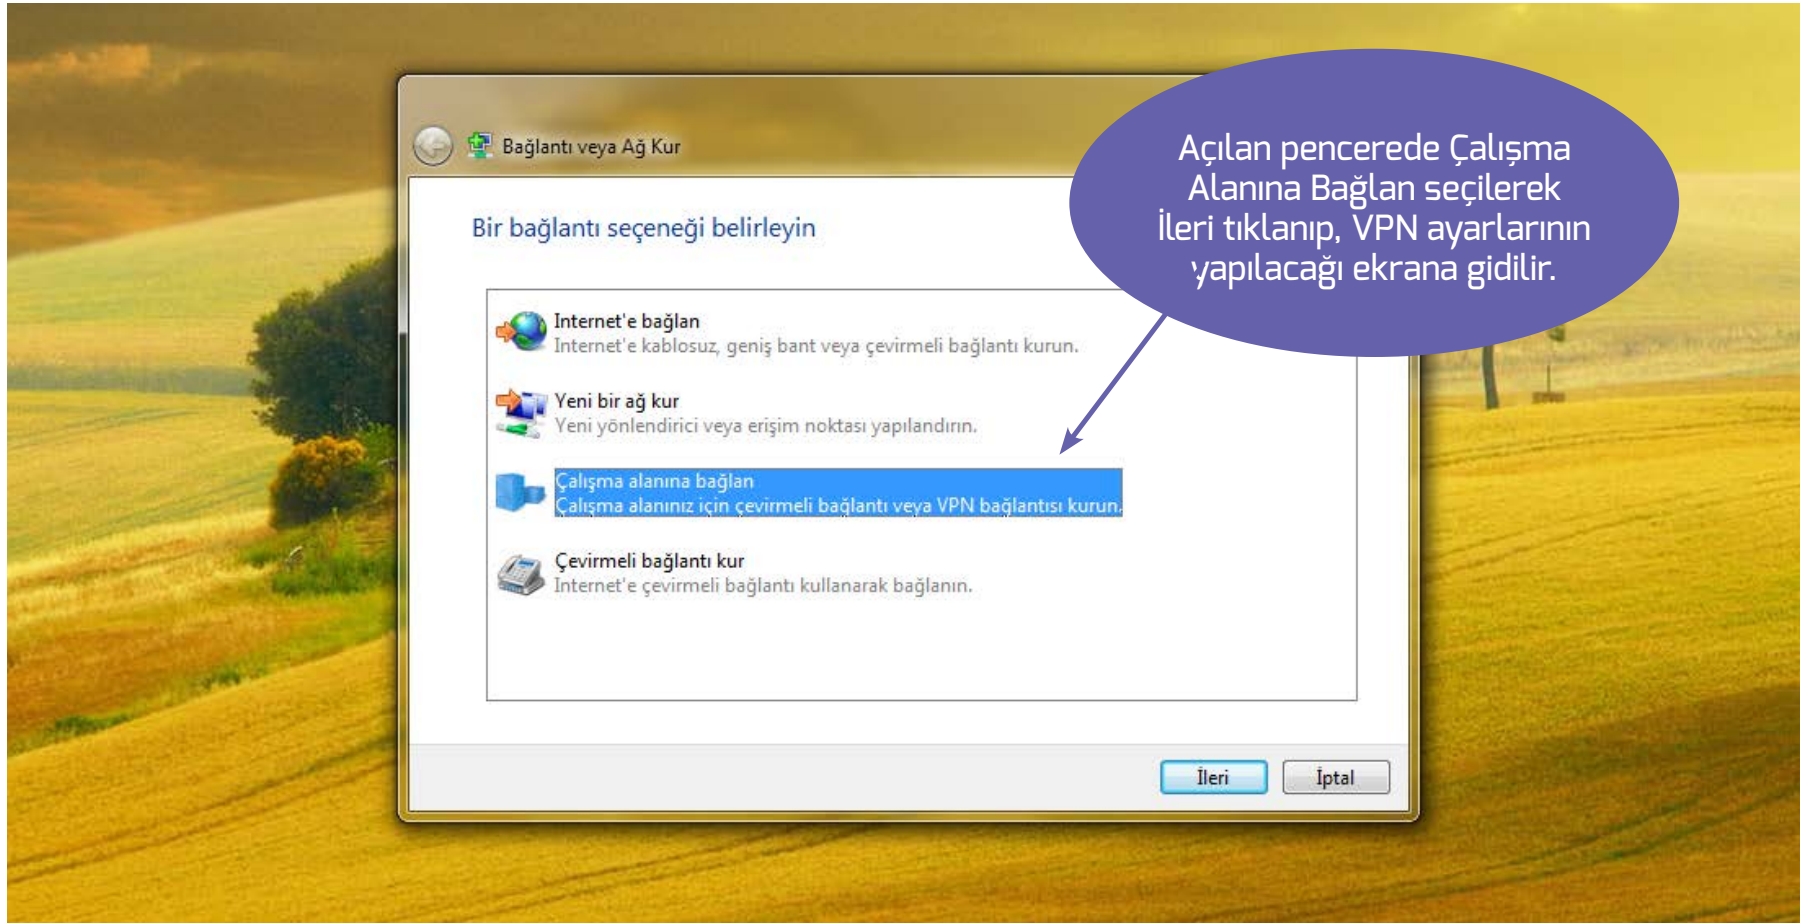

Yeni bağlantı veya ağ kurun

Kablosuz, geniş bant, çevirmeli, geçici veya VPN bağlantısı kurun ya da bir yönlendirici ya da erişim noktası ayarlayın.

Bir ağa bağlanın

Kablosuz, kablolu, çevirmeli veya VPN ağ bağlantısı kurun veya yeniden bağlanın.

Bağlantı için Denetim Masası Ağ ve İnternet / Ağ ve Paylaşım Merkezi açılarak Yeni Bağlantı veya Ağ Kurun linki tıklanır.

VPN Sunucusuna Nasıl Erişilir?

VPN Sunucusuna Nasıl Erişilir?

VPN Sunucusuna Nasıl Erişilir?